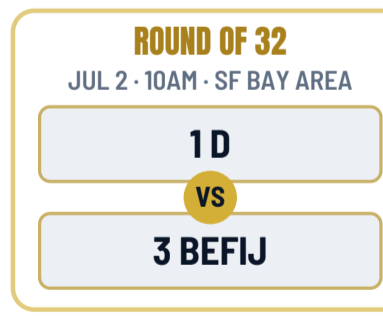

FIFA WORLD CUP 2026

UNITED STATES · CANADA · MEXICO

FINAL

GROUP A

MEXICO · SOUTH AFRICA · SOUTH KOREA · CZECHIA

MEX vs RSA	JUN 12 · 5AM · MEXICO CITY, MEX
KOR vs CZE	JUN 12 · 12PM · GUADALAJARA, MEX
CZE vs RSA	JUN 19 · 2AM · ATLANTA, USA
MEX vs KOR	JUN 19 · 11AM · GUADALAJARA, MEX
CZE vs MEX	JUN 25 · 11AM · MEXICO CITY, MEX
RSA vs KOR	JUN 25 · 11AM · MONTERREY, MEX

GROUP B

CANADA · BOSNIA & HERZ · QATAR · SWITZERLAND

CAN vs BIH	JUN 13 · 5AM · TORONTO, CAN
QAT vs SUI	JUN 14 · 5AM · SF BAY AREA, USA
SUI vs BIH	JUN 19 · 5AM · LOS ANGELES, USA
CAN vs QAT	JUN 19 · 8AM · VANCOUVER, CAN
SUI vs CAN	JUN 25 · 5AM · VANCOUVER, CAN
BIH vs QAT	JUN 25 · 5AM · SEATTLE, USA

GROUP L

ENGLAND · CROATIA · GHANA · PANAMA

ENG vs CRO	JUN 18 · 6AM · DALLAS, USA
GHA vs PAN	JUN 18 · 9AM · TORONTO, CAN
ENG vs GHA	JUN 24 · 6AM · BOSTON, USA
PAN vs CRO	JUN 24 · 9AM · TORONTO, CAN
PAN vs ENG	JUN 28 · 7AM · NY/NJ, USA
CRO vs GHA	JUN 28 · 7AM · PHILADELPHIA, USA