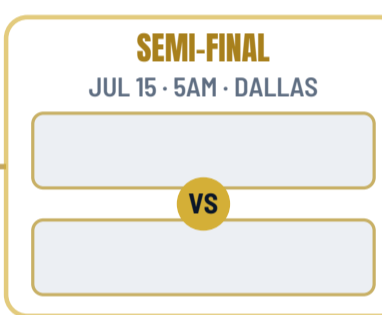

FIFA WORLD CUP 2026

UNITED STATES · CANADA · MEXICO

FINAL

GROUP A

MEXICO · SOUTH AFRICA · SOUTH KOREA · CZECHIA

MEX vs RSA	JUN 12 · 5AM · MEXICO CITY, MEX
KOR vs CZE	JUN 12 · 12PM · GUADALAJARA, MEX
CZE vs RSA	JUN 19 · 2AM · ATLANTA, USA
MEX vs KOR	JUN 19 · 11AM · GUADALAJARA, MEX
CZE vs MEX	JUN 25 · 11AM · MEXICO CITY, MEX
RSA vs KOR	JUN 25 · 11AM · MONTERREY, MEX

GROUP B

CANADA · BOSNIA & HERZ · QATAR · SWITZERLAND

CAN vs BIH	JUN 13 · 5AM · TORONTO, CAN
QAT vs SUI	JUN 14 · 5AM · SF BAY AREA, USA
SUI vs BIH	JUN 19 · 5AM · LOS ANGELES, USA
CAN vs QAT	JUN 19 · 8AM · VANCOUVER, CAN
SUI vs CAN	JUN 25 · 5AM · VANCOUVER, CAN
BIH vs QAT	JUN 25 · 5AM · SEATTLE, USA

GROUP L

ENGLAND · CROATIA · GHANA · PANAMA

ENG vs CRO	JUN 18 · 6AM · DALLAS, USA
GHA vs PAN	JUN 18 · 9AM · TORONTO, CAN
ENG vs GHA	JUN 24 · 6AM · BOSTON, USA
PAN vs CRO	JUN 24 · 9AM · TORONTO, CAN
PAN vs ENG	JUN 28 · 7AM · NY/NJ, USA
CRO vs GHA	JUN 28 · 7AM · PHILADELPHIA, USA